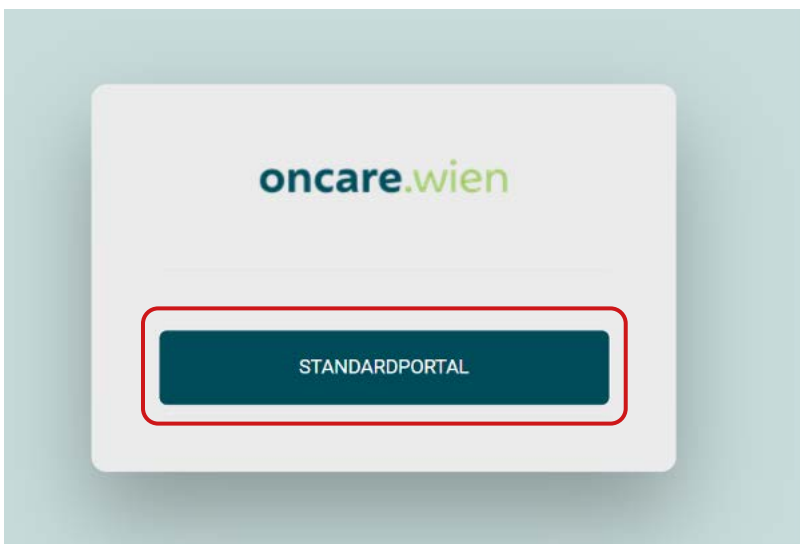

## Anleitung zur technischen ID der Handy-Signatur

### Anleitung GID

[oncare.wien](#) Login

Automatische Weiterleitung an Handy-Signatur Login

Anmeldung Handy-Signatur SmartCard

**A-Trust GmbH**

Benutzername/Mobiltelefonnummer

Signatur Passwort

Identifizieren