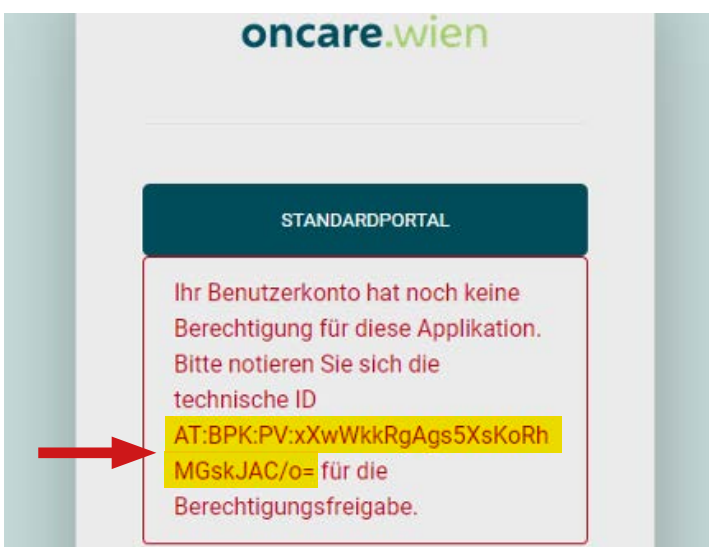

### Anleitung GID

[oncare.wien](#) Login

Automatische Weiterleitung an Handy-Signatur Login

Anmeldung Handy-Signatur SmartCard

**A-Trust GmbH**

Benutzername/Mobiltelefonnummer

Signatur Passwort

Identifizieren

[Passwort falsch?](#)

> Neuladen der Seite bei Problemen mit Handy-Signatur

Als Mitarbeiter\_in anmelden  Als Bürger\_in anmelden

in Vertretung anmelden

Ich stimme der Berechnung meiner bereichsspezifischen  
Personenkennzahl für alle im Portal verwalteten Bereiche zu.

Anmeldung Handy-Signatur SmartCard

**A-Trust GmbH**

Vergleichswert: LG9mXzFSp7

Signaturdaten anzeigen

FAN (SMS)

Signieren

> Neuladen der Seite bei Problemen mit Handy-Signatur

Als Mitarbeiter\_in anmelden  Als Bürger\_in anmelden

in Vertretung anmelden

Ich stimme der Berechnung meiner bereichsspezifischen  
Personenkennzahl für alle im Portal verwalteten Bereiche zu.

Bitte übertragen Sie ihre technische ID der Handy-Signatur (GID) in das dafür vorgesehene Formular.