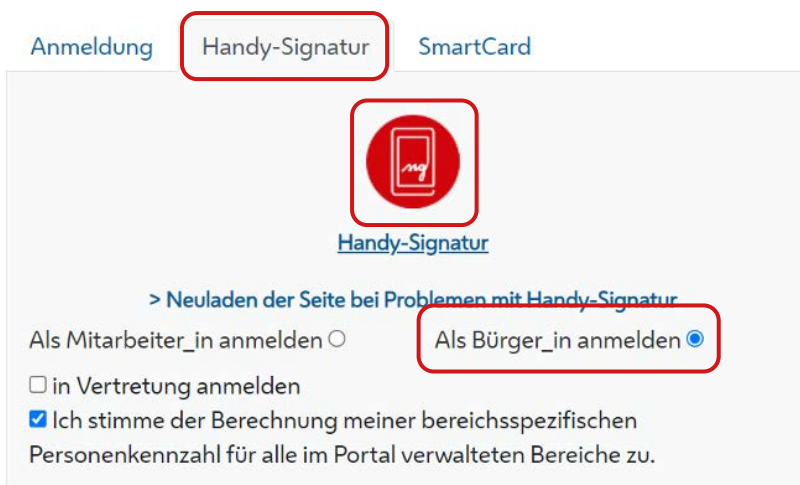

## Anleitung zur technischen ID der Handy-Signatur

### Anleitung GID

[oncare.wien](#) Login

Automatische Weiterleitung an Handy-Signatur Login

Anmeldung Handy-Signatur SmartCard

**A-Trust GmbH**

Benutzername/Mobiltelefonnummer

Signatur Passwort

Identifizieren